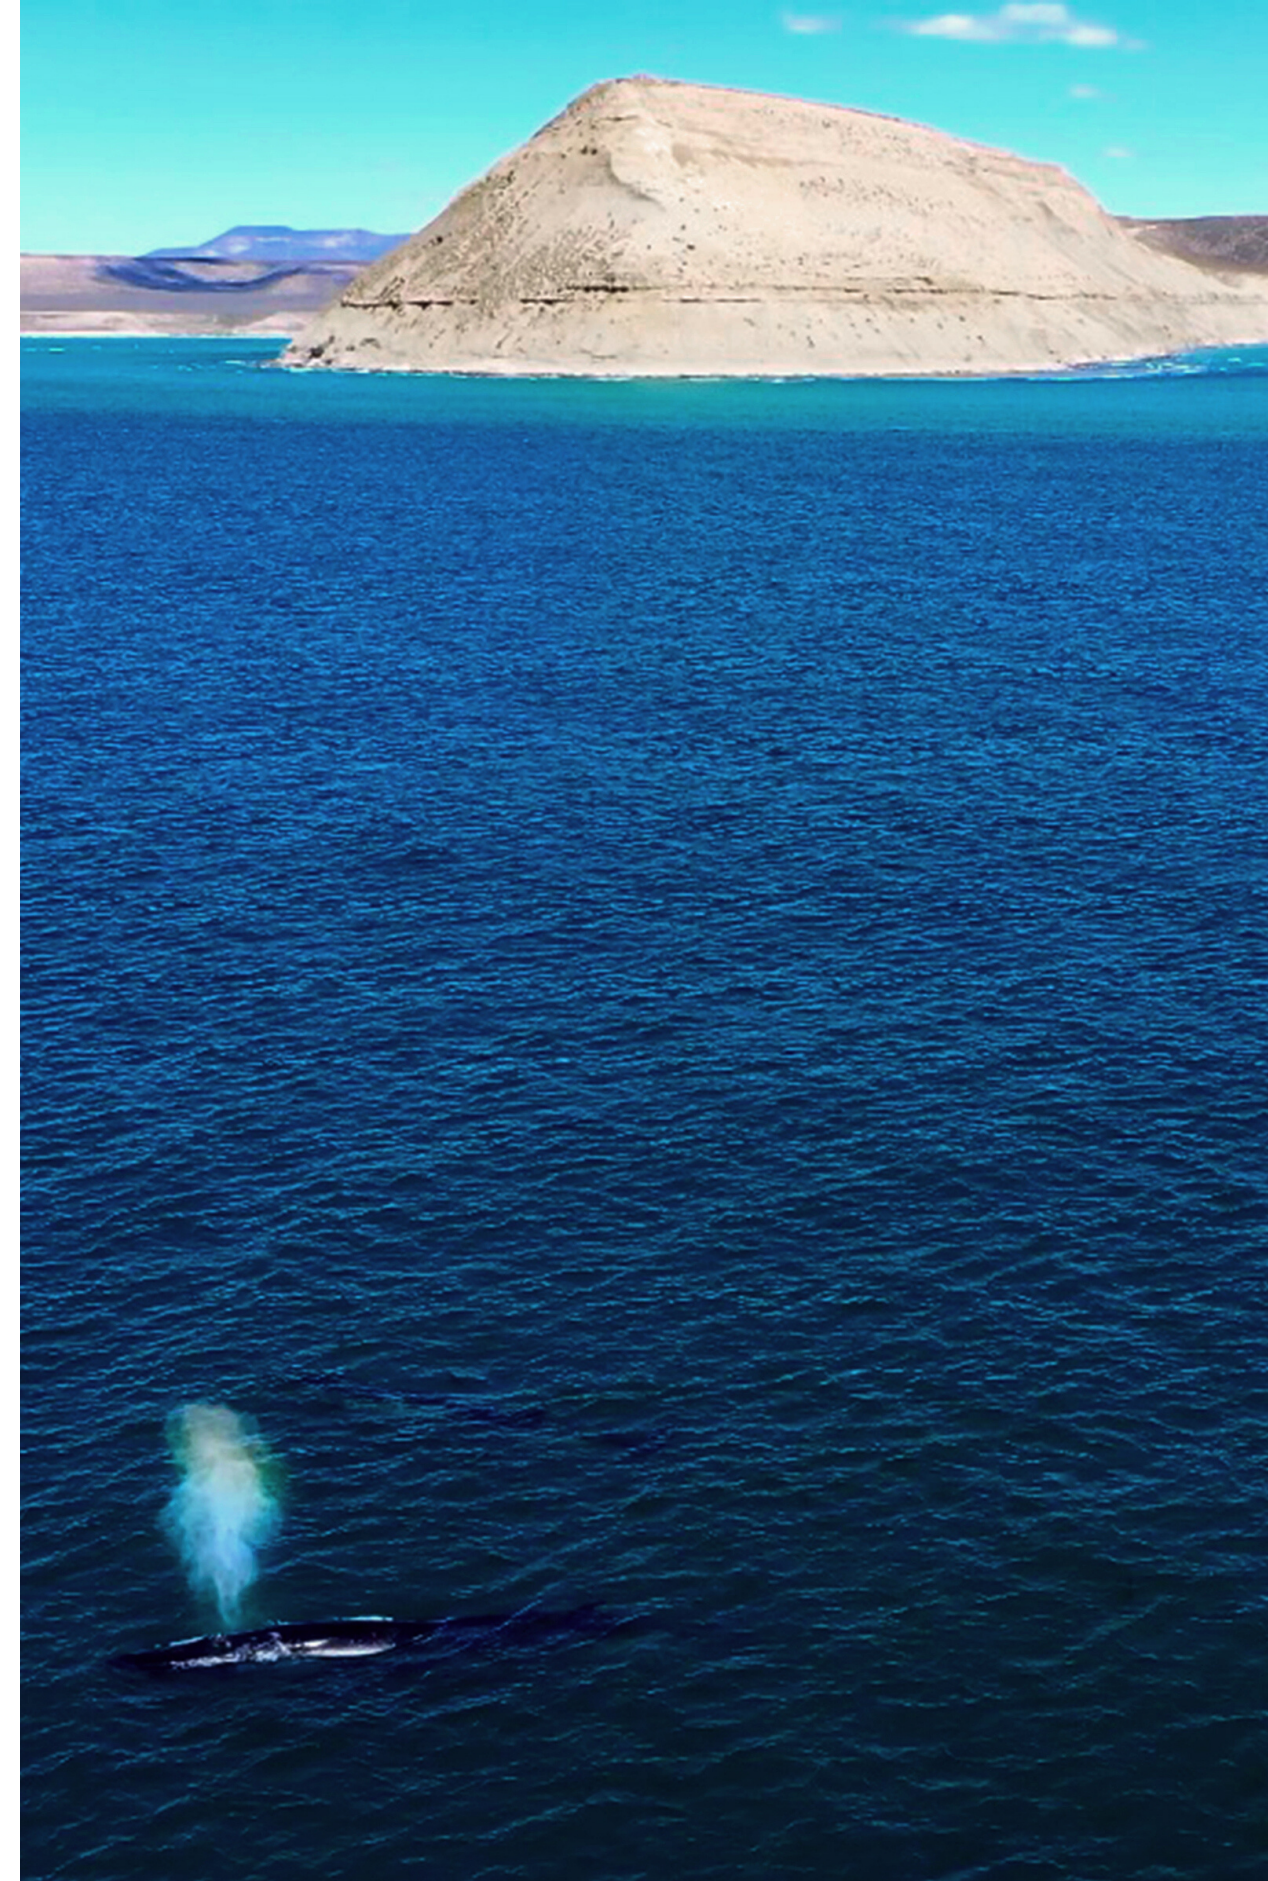

MARZO 2021

LUNES	MARTES	MIERCOLES	JUEVES	VIERNES	SABADO	DOMINGO
01	02	03	04	05	06	01
08	09	10	11	12	13	14
15	16	17	18	19	20	21
22	23	24	25	26	27	28
29	30	31	01	02	03	04

PUNTA MARQUÉS, RADA TILLY
PATAGONIA ARGENTINA